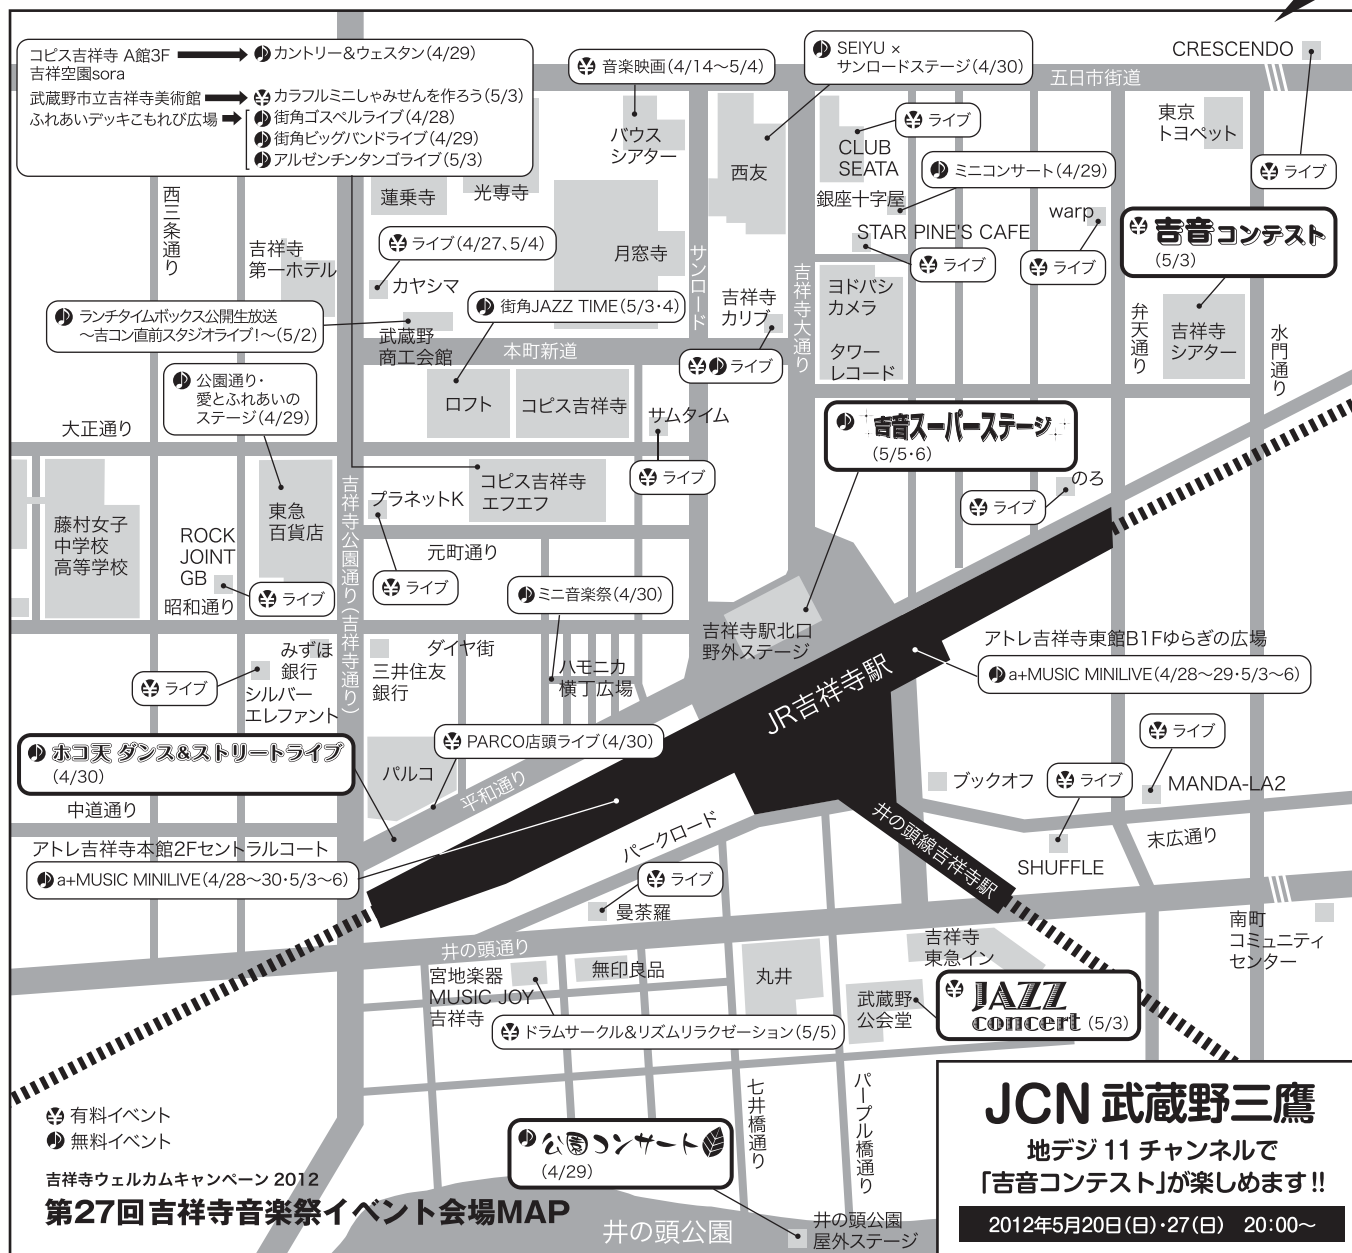

5/3 (木・祝) 吉音コンテスト 決勝大会 前売: ¥1,000 当日: ¥1,200

吉祥寺シアター 開場14:30 開演15:00

予選を勝ち抜いたフリーエントリー5組とライブハウス推薦5組の計10組による決勝大会

E-1 ザ・ラチオカセット (SILVER ELEPHANT推薦)
E-2 ハマムラ シンイチ (フリーエントリー)
E-3 ocra (Planet K推薦)
E-4 Latte (フリーエントリー)
E-5 IKUCHIN&Sur (WARP推薦)
E-6 SPARKLING ☆CHERRY (フリーエントリー)
E-7 兵頭 佳菜衣 (SHUFFLE推薦)
E-8 VOLOMUSIKS (フリーエントリー)
E-9 Gradation Pocket (CRESCENDO推薦)
E-10 l'avion (フリーエントリー)

ゲスト ゴマアブラ (2011年吉音コンテストグランプリ)
Kuulei (2011年吉音コンテスト準グランプリ)

チケットのお買い求めは、吉祥寺のライブハウス(曼荼羅、シルバーエレファント、CRESCENDO、Planet K、WARP)又はカヤシマ、パウスシアター、NORO、Days、ヤマハ吉祥寺センター、山野楽器サウンドクルー吉祥寺、山野楽器ヤマノミュージックサロン吉祥寺、宮地楽器MUSIC JOY吉祥寺、みけるずスタジオで発売中！

4/30 (月・祝) ホコ天 ダンス&ストリートライブ 無料

平和通り <小雨決行(ストリートライブは雨天中止)> 14:00~17:00

平和通りを「歩行者天国」にし、ダンスパフォーマンス！(サンパはサンロードを經由)8組のストリートライブも開催

ダンス(14:00~)

■Dancin Festa舞祭組 ■ユニアン・ドス・アマドリス(サンパ)
■AHA DANCE SCHOOL ■TAKANIチアダンス部

ストリートライブ(16:00~)

■ハモニゴン ■五十嵐正史とソウルブラザーズ ■cappa sight
■サルーキ= ■ヒロシゲシンスケ & 久我来未
■The Chameleons ■青江好祐 ■オグラ

4/29 (日) 公園コンサート 無料

井の頭恩賜公園野外ステージ <雨天中止> 13:00~16:40

13:00 武蔵野交通少年団
13:25 PEPsチアリーダーズ
13:40 藤村女子高等学校吹奏楽部
14:30 武蔵野ジュニアジャズアンサンブル
15:30 明星学園ダンス部(MJD)
15:50 ヤマノミュージックサロン吉祥寺フルートアンサンブル
16:15 ヤマノミュージックサロン吉祥寺ゴスペルクラス

緑の中でゆっくりと音楽を...

他にも音楽イベントがいっぱい！(MAP参照)

期間中、大型店、商店会、市内のライブハウス、CDショップなどでもさまざまな音楽イベントを実施しています。

私達は吉祥寺音楽祭を応援しています

すべてのケータイへ 無料通話料

だれとでも定額 月額料 980円 ※1回10分以内の通話、月500回まで

WILLCOM

車東人 武蔵 教習所

0120-15-6343

東京車人 検索

〒180-0022 東京都武蔵野市境2-6-43 http://www.musasisakai-ds.co.jp/

高遠の名物 亀まん頭

老舗 亀まん

〒396-0211 長野県伊那市高遠町西高遠1689
0265-94-2185 http://www.s-kameman.com

和創ダイニング てんのてん 吉祥寺店

〒180-0004 東京都武蔵野市吉祥寺本町1-1-3
0422-20-8801 made_in_smile_ak@yahoo.co.jp
てんのてん ホットペッパー 検索

スワロフスキー使用の耳ツボセラピー ビズマルコサーカス

ビズマルコサーカス

スーパーステージ両日お楽しみ。ぜひこのチャンスにお試しください。

東京都武蔵野市吉祥寺本町4-1-3(中道通り) ご予約:0422-27-2133
http://www.enjoytokyo.jp/beauty/salon/l_00029525/

多摩地区最大級のハーレーショップ。

ハーレーダビッドソンシティ 西東京店

東京都西東京市田無町1-8-26
TEL. 042-465-0080
http://www.hd-city.com/