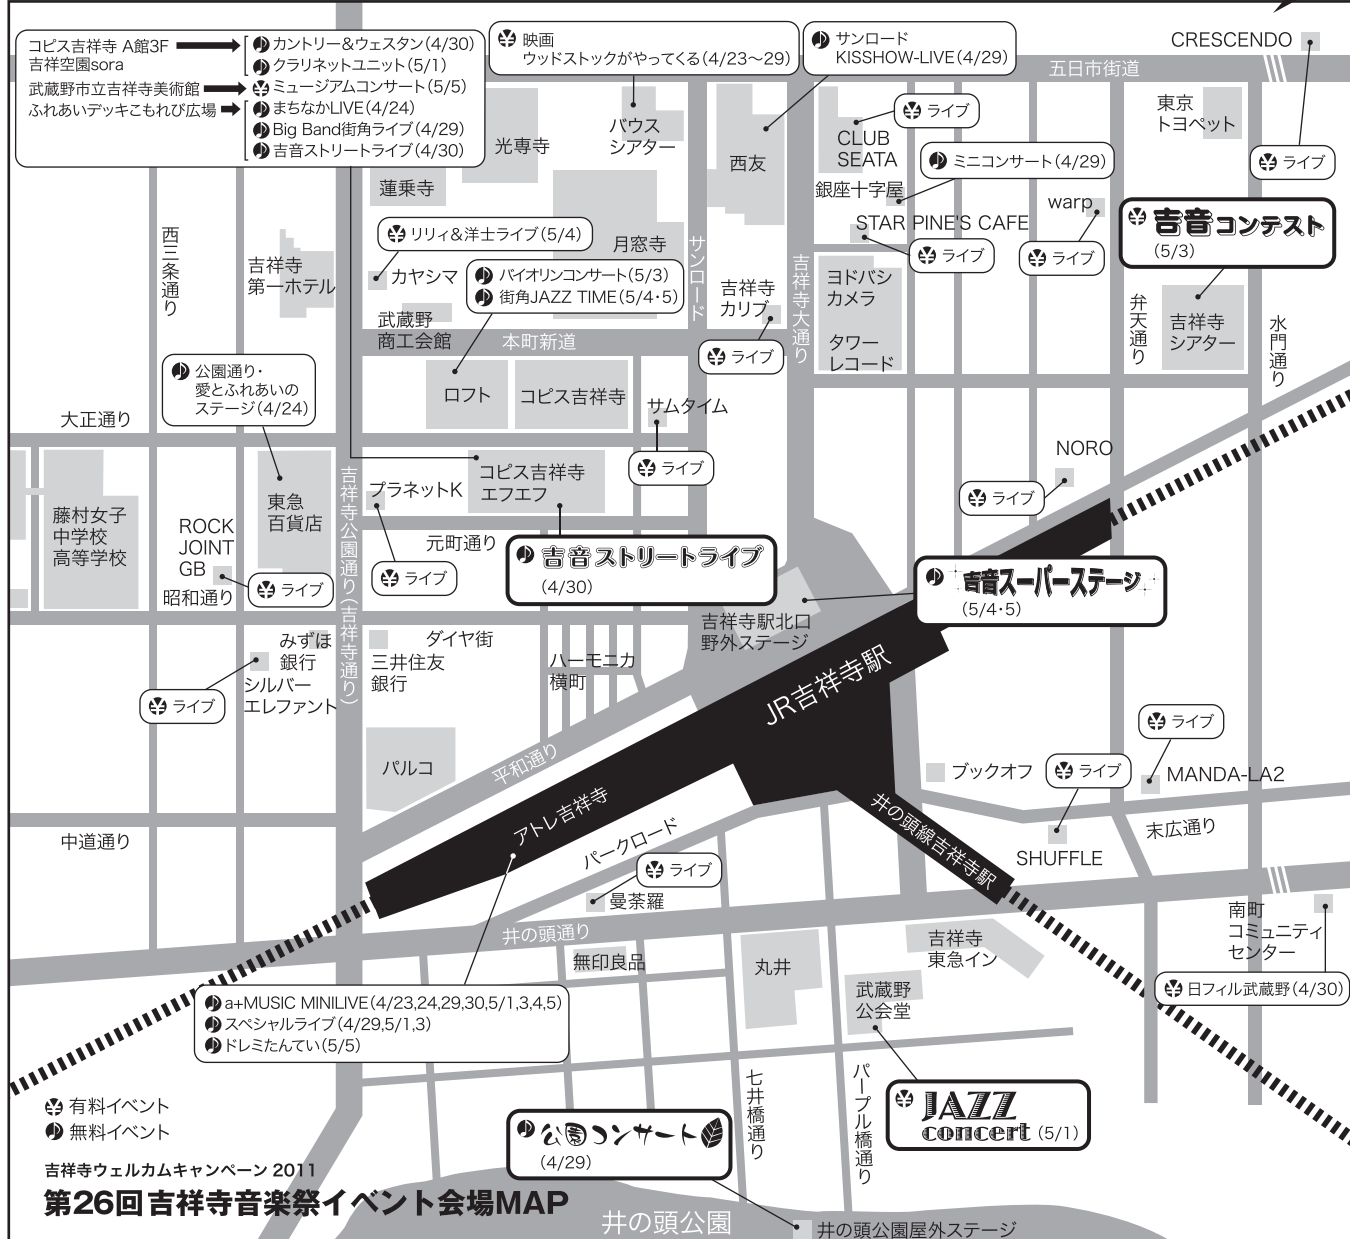

5/3 (火・祝) 吉音コンテスト 決勝大会

Vol.10 前売: ¥1,000 当日: ¥1,200

吉祥寺シアター 開場14:30 開演15:00

予選を勝ち抜いたフリーエントリー5組とライブハウス推薦6組の計11組による決勝大会

E-1 カモシカブル(Planet K推薦)
E-2 聖音(フリーエントリー)
E-3 ゴマアブラ(曼茶羅推薦)
E-4 橋山明宏(フリーエントリー)
E-5 The POP(CRESCENDO推薦)
E-6 ExceNtRip(SILVER ELEPHANT推薦)
E-7 川野輪 裕介(WARP推薦)
E-8 Kuulei(フリーエントリー)
E-9 unista(SHUFFLE推薦)
E-10 5minutes on foot(フリーエントリー)
E-11 Michael Boustany(フリーエントリー)

ゲスト nutmeg (2010年吉音コンテストグランプリ)
倉沢桃子 (2005年吉音コンテスト努力賞)

チケットのお買い求めは、ちけっとぽーと吉祥寺店、吉祥寺のライブハウス(曼茶羅、シルバーエレファント、CRESCENDO、Planet K、WARP、SHUFFLE)又はカヤシマ、ハウスシアター、NORO、ヤマハ吉祥寺センター、山野楽器サウンドクルー吉祥寺、山野楽器ヤマノミュージックサロン吉祥寺、宮地楽器MUSIC JOY吉祥寺、みけのずスタジオで発売中!

4/30 (土) 吉音ストリートライブ

無料

コビス吉祥寺ふれあいデッキこもれび広場 <雨天中止> 12:00~17:00

12:05~ ウタゲユメノゴトシ(2010吉音コンテスト出演)
12:40~ ayaca.(2010吉音コンテスト出演)
13:15~ minoke?
13:50~ 倉沢桃子(2005吉音コンテスト 努力賞)
14:35~ LABOON
15:10~ チャオズビー
15:45~ ハッピー★ホッピー(2009吉音コンテスト オーディエンス賞)
16:20~ nojico(2008吉音コンテスト準グランプリ)

4/29 (金・祝) 公園コンサート

無料

井の頭公園野外ステージ <雨天中止> 13:00~16:40

緑の中でゆっくりと音楽を〜

- 武蔵野交通少年団
- 藤村女子高等学校吹奏楽部
- 武蔵野ジュニアジャズアンサンブル
- nutmeg(2010年吉音コンテストグランプリ)
- ヤマノミュージックサロン吉祥寺アコーディオンクラス&ゴスペルクラス

他にも音楽イベントがいっぱい! (MAP参照)

期間中、大型店、商店会、市内のライブハウス、CDショップなどでもさまざまな音楽イベントを実施しています。

私達は吉祥寺音楽祭を応援しています

今年も音楽映画やります。

吉祥寺 **ハウスシアター**

武蔵野市吉祥寺本町1-11-23
TEL: 0422-22-3555
URL: <http://www.baustheater.com>

武蔵野 教習所

カータイ対応 イコム サシサイ

TEL: 0120-15-6343

東京車人 検索

〒118-0022 東京都武蔵野市境2-6-43 <http://www.musasisakai-ds.co.jp/>

高遠の名物 亀まん頭

老舗 **亀まん**

〒396-0211 長野県伊那市高遠町西高遠1689
☎0265-94-2185 <http://www.s-kameman.com>

吉祥寺の人と街に育てられ、**ダイヤ街が50周年を迎えました。**

これもひとえに皆様のご愛顧の賜物と感謝申し上げます。半世紀から一世紀、さらにその先まで。これからもダイヤ街を宜しくお願い致します。

吉祥寺 ダイヤ街商店会協同組合

THANKS 50th Anniversary

スワロフスキー使用の耳ツボセラピー **ビズマルコーカス**

スーパーステージ両日開催いたします。ぜひこのチャンスにお試しください。

東京都武蔵野市吉祥寺本町4-1-3(中通通り) ご予約: 0422-27-2133
<http://www.enjoytokyo.jp/beauty/salon/L_00029525/>

多摩地区最大級の **ハーレーショップ**

ハーレーダビッドソンシティ 西東京店

東京都西東京市田無町1-8-26
TEL 042-465-0080
<http://www.hd-city.com/>

MOTOR HARLEY-DAVIDSON CYCLES City